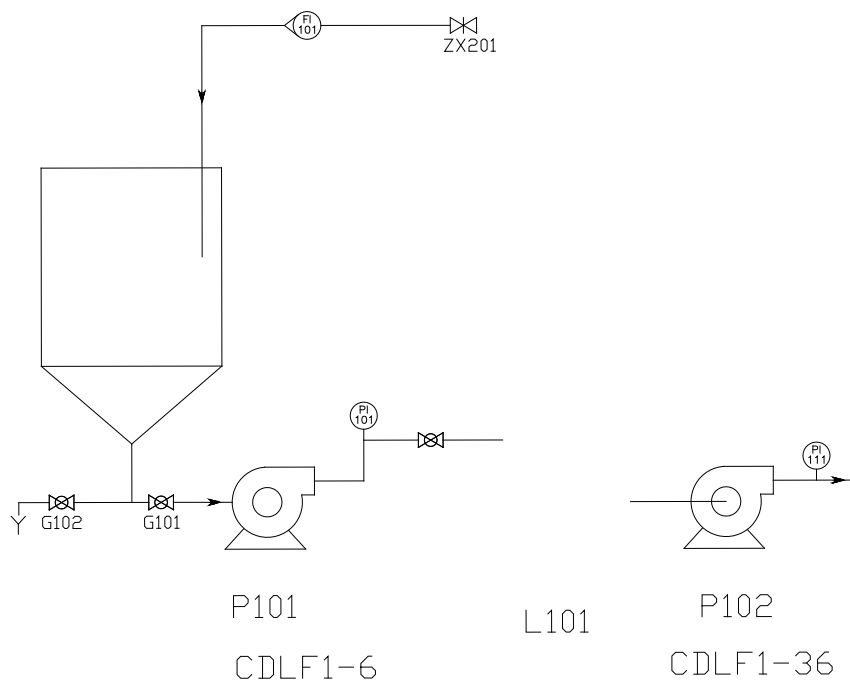


地址：杭州市康桥工业园康园路 15 号

电话：0571-88988 797

网址：www.mojishu.com

传真：0571-88988 757

1812	1
2540	5
4040	8
/	10
	12
	14
DTRO	16
	19
	20
	22

1812

1812		WTM-1812G	WTM-1812D
		1812	1812
		0.4	0.4
		4.0Mpa	0.8Mpa
		5—45	5—45
	PH	1--14	1--14
		1L	1L
		0.5—5L/h	0.5—5L/h
		5—100L	5—100L

2540

4040

4040		WTM-4040G	WTM-4040D
		4040	4040
		7.0	7.0
		4.0Mpa	1.6 Mpa
		5—45	5—45
	PH	1--14	1--14
		10L	10L
		20—100L/h	20—100L/h
		50—500L	50—500L

/

0806G		
		WTM-0806G
		50mm
		19.6c
		0.8Mpa
		5—55
	PH	1--14
		0.8L
		1—4L/h
		0.2—4L

PH

DTRO

二代「超级反渗透」
源自德国