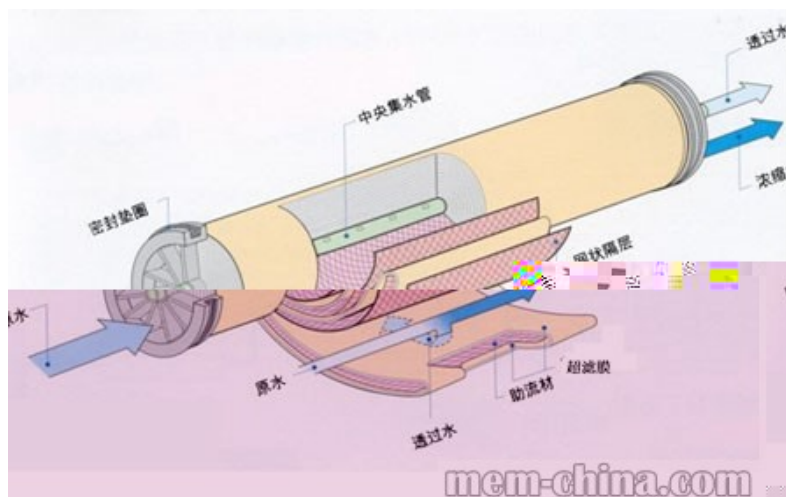

2540

4040

4040		WTM-4040G	WTM-4040D
		4040	4040
		7.0	7.0
		4.0Mpa	1.6 Mpa
		5—45	5—45
	PH	1--14	1--14
		10L	10L
		20—100L/h	20—100L/h
		50—500L	50—500L

/

0806G		
		WTM-0806G
		50mm
		19.6c
		0.8Mpa
		5—55
	PH	1--14
		0.8L
		1—4L/h
		0.2—4L

PH

DTRO

二代「超级反渗透」
源自德国