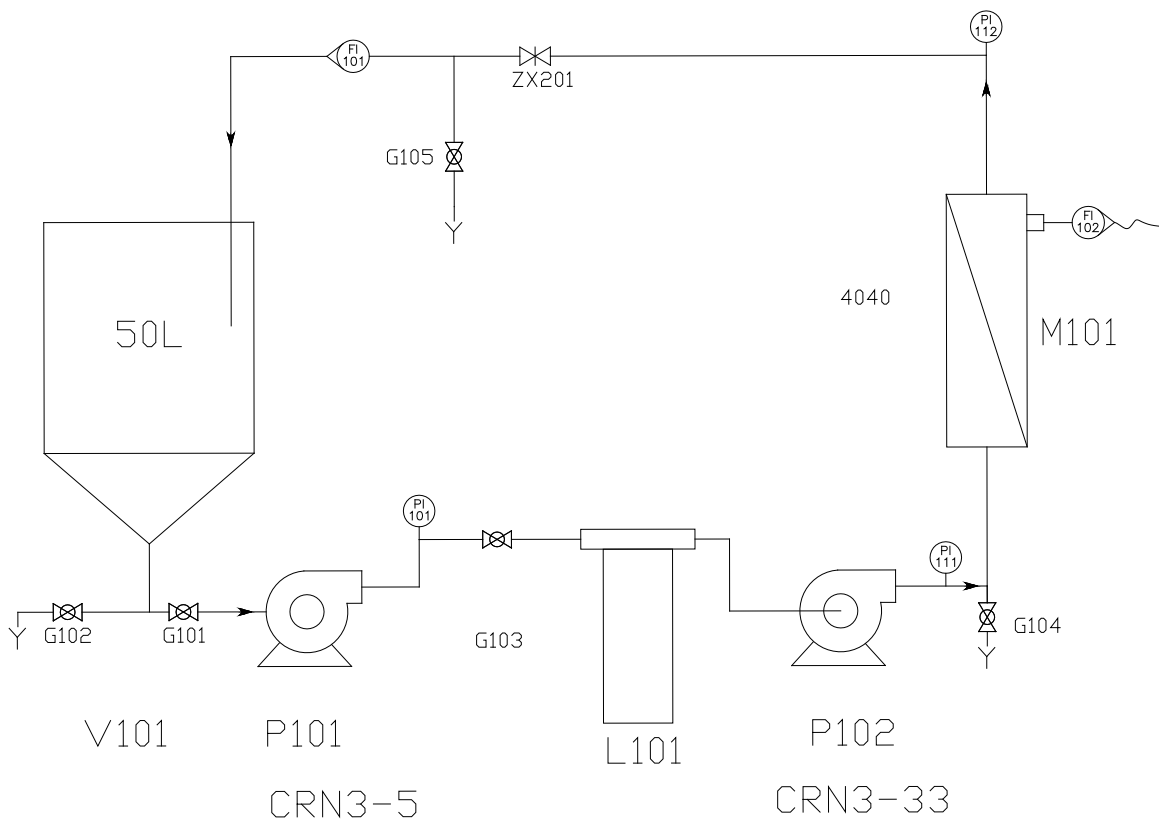

2540

4040

4040		WTM-4040G	WTM-4040D
		4040	4040
		7.0	7.0
		4.0Mpa	1.6 Mpa
		5—45	5—45
	PH	1--14	1--14
		10L	10L
		20—100L/h	20—100L/h
		50—500L	50—500L

/

0806G		
		WTM-0806G
		50mm
		19.6c
		0.8Mpa
		5—55
	PH	1--14
		0.8L
		1—4L/h
		0.2—4L

PH

DTRO

二代「超级反渗透」
源自德国