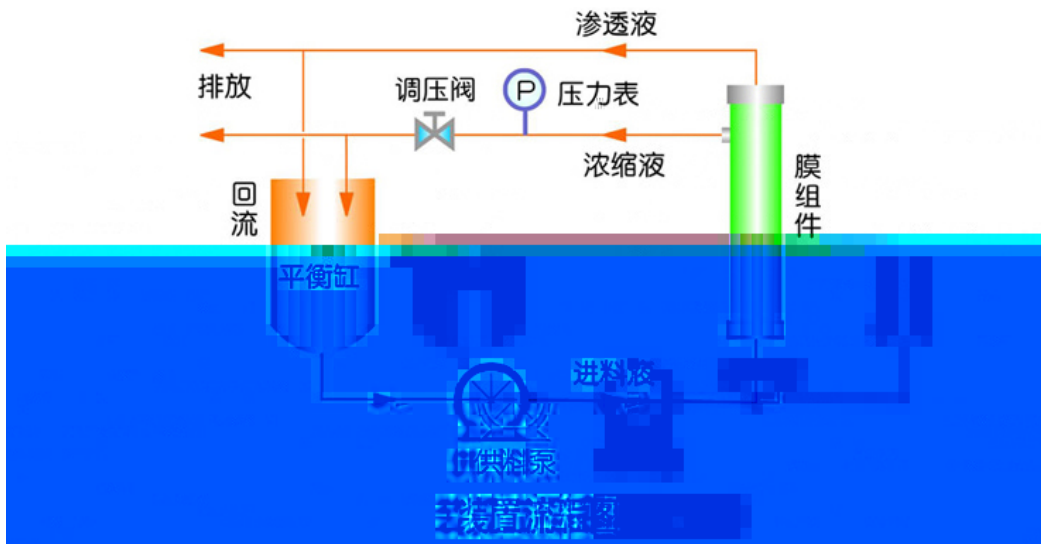

2540

4040

4040		WTM-4040G	WTM-4040D
		4040	4040
		7.0	7.0
		4.0Mpa	1.6 Mpa
		5—45	5—45
	PH	1--14	1--14
		10L	10L
		20—100L/h	20—100L/h
		50—500L	50—500L

/

0806G		
		WTM-0806G
		50mm
		19.6c
		0.8Mpa
		5—55
	PH	1--14
		0.8L
		1—4L/h
		0.2—4L

PH

DTRO

二代「超级反渗透」
源自德国