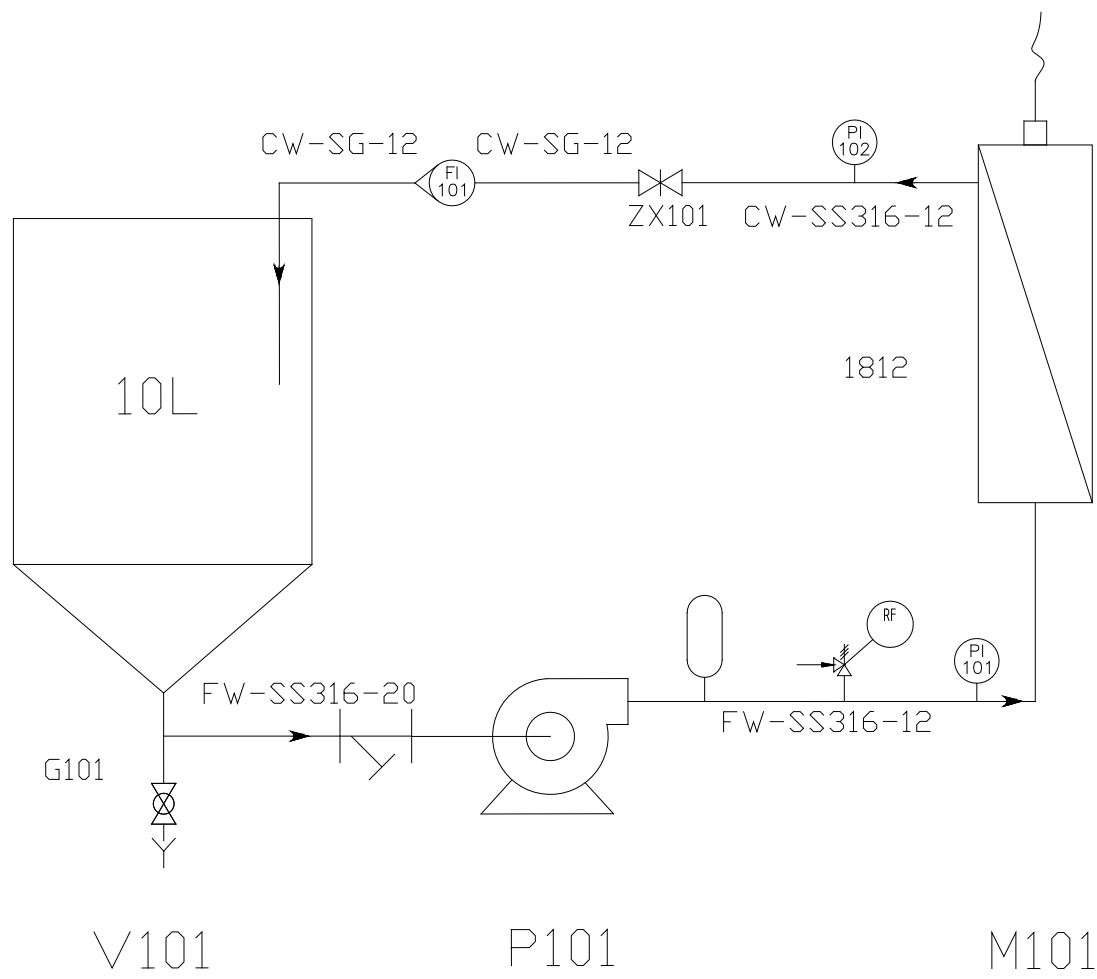

2540

4040

4040		WTM-4040G	WTM-4040D
		4040	4040
		7.0	7.0
		4.0Mpa	1.6 Mpa
		5—45	5—45
	PH	1--14	1--14
		10L	10L
		20—100L/h	20—100L/h
		50—500L	50—500L

/

0806G		
		WTM-0806G
		50mm
		19.6c
		0.8Mpa
		5—55
	PH	1--14
		0.8L
		1—4L/h
		0.2—4L

PH

DTRO

二代「超级反渗透」
源自德国